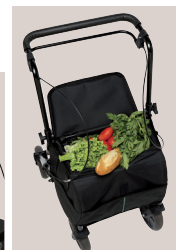

SHOPIROLL Rollator

Conçu pour l'extérieur comme pour l'intérieur, le **SHOPIROLL** est équipé d'un sac fabriqué en duraluminium pour une maniabilité sans équivalent. Il est doté de fonctionnalités et d'accessoires pratiques pour se déplacer en toute sécurité.

Matériaux : aluminium et assise nylon

- > Barre à pousser avec frein débrayable
- > Véritable assise
- > Châssis en acier traité époxy
- > Sac d'une contenance de plus de 20 litres
- > Sobriété et élégance

GARANTIE 2 ANS
POIDS SUPPORTE: 120 KG

 **YouTube**
Vidéo de présentation

Conditionnement :
Carton de regroupement : 1
Palette : 12

Frein parking

Sacoch grande contenance

DIMENSIONS

Désignation	SHOPIROLL
Hauteur guidon/sol	90.5/ 94.5/ 98.5 cm
Hauteur assise/sol	58 cm
Dimensions assise	38 x 23 cm
Largeur hors tout	57,5 cm
Profondeur	66 cm
Ø roues	15 cm
Poids	9,5 kg