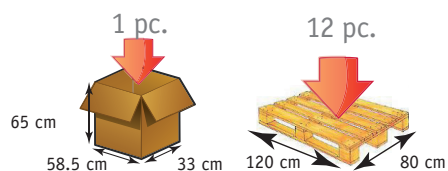

Matériaux : aluminium et assise nylon

- > Barre à pousser avec frein débrayable
- > Véritable assise
- > Châssis en acier traité époxy
- > Sac d'une contenance de plus de 20 litres
- > Sobriété et élégance

GARANTIE 2 ANS
POIDS SUPPORTE: 120 KG

 **YouTube**
Vidéo de présentation

Conditionnement :
Carton de regroupement : 1
Palette : 12

Frein parking

Sacoch grande contenance

DIMENSIONS

Désignation	SHOPIROLL
Hauteur guidon/sol	90.5/ 94.5/ 98.5 cm
Hauteur assise/sol	58 cm
Dimensions assise	38 x 23 cm
Largeur hors tout	57,5 cm
Profondeur	66 cm
Ø roues	15 cm
Poids	9,5 kg