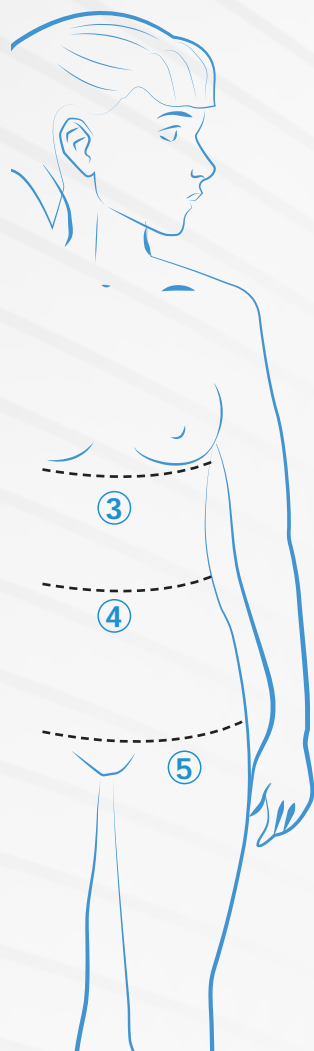

# Tableau de mesures

## BODY & CEINTURE ÉLÉGANCE COOLMAX

Les tailles indiquées correspondent aux mesures prises AVANT opération.

**3** Tour sous poitrine  
Tour du buste sous les seins

**4** Tour de taille  
Au niveau le plus fin

**5** Tour de bassin  
Au niveau le plus large,  
des hanches au pubis

Tailles	Sous poitrine (cm) <sup>3</sup>	Taille (cm) <sup>4</sup>	Bassin (cm) <sup>5</sup>
1	70 - 75	67 - 72	83 - 88
2	76 - 81	73 - 78	89 - 93
3	82 - 87	79 - 84	94 - 99
4	88 - 93	85 - 90	100 - 105
4+	94 - 99	91 - 96	106 - 112
5	100 - 105	97 - 102	113 - 119
6	106 - 115	103 - 112	120 - 130
7	116 - 121	113 - 118	131 - 141